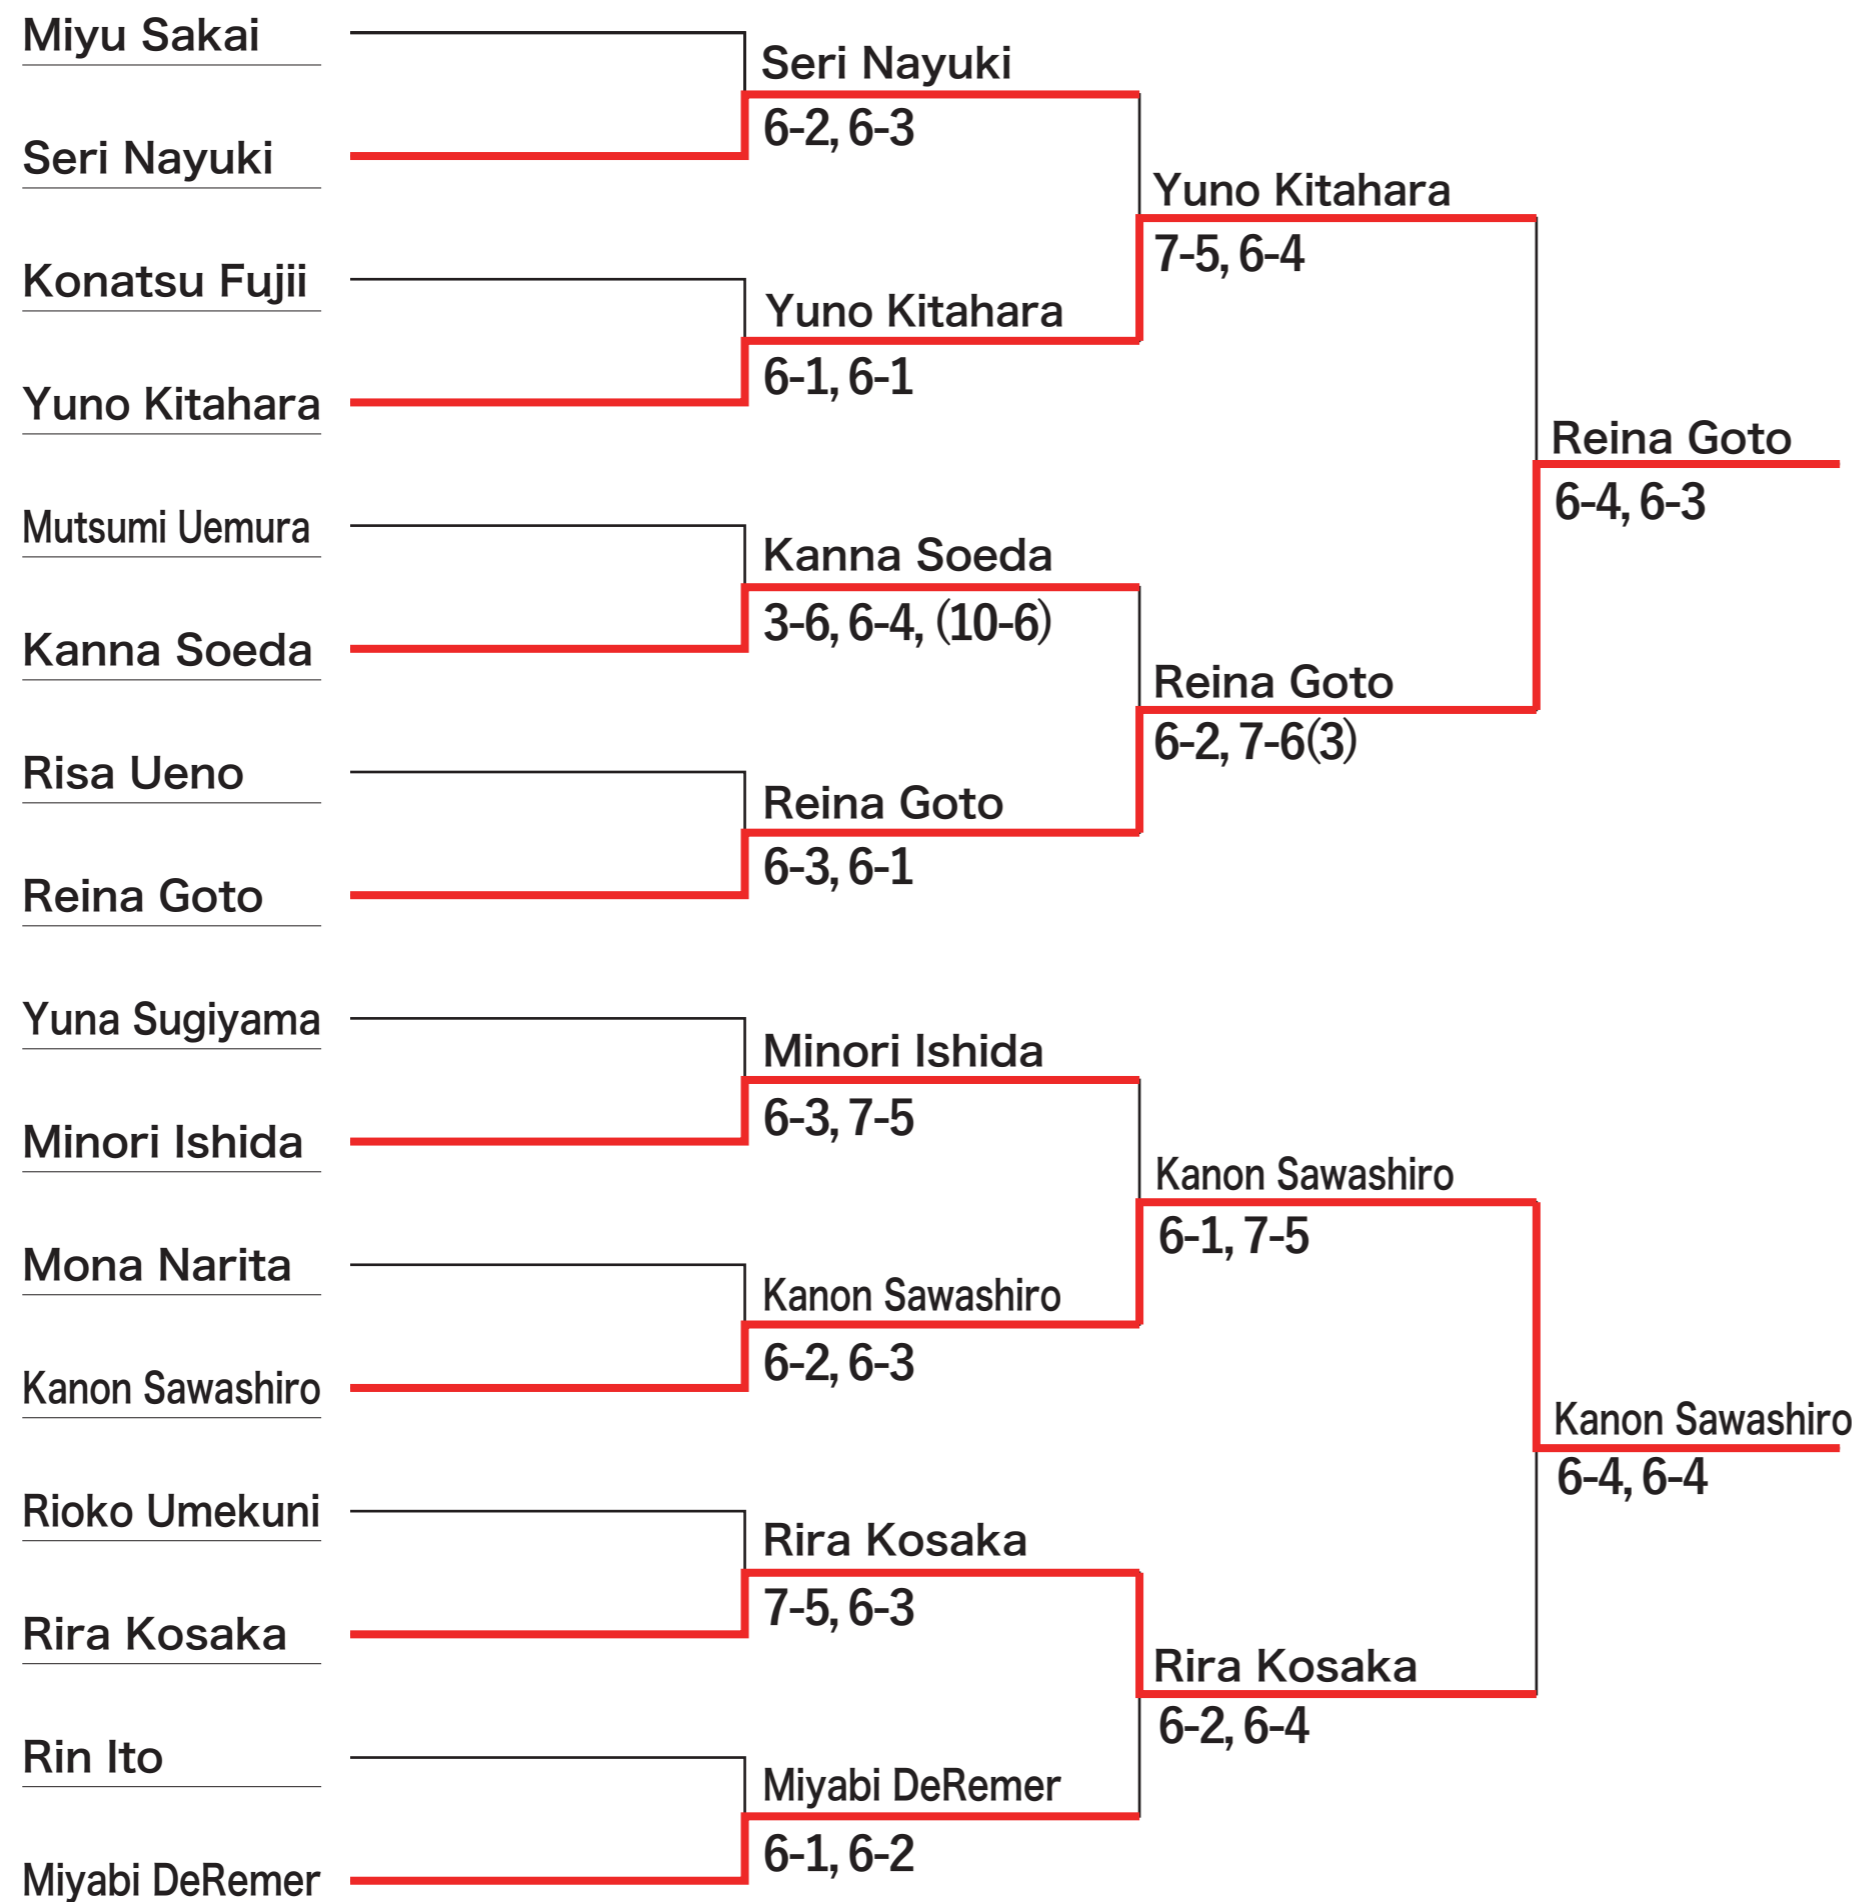

大東建託 オープン 2023 W15 福井 ワイルドカード選手権

1、2位選手

※本戦ワイルドカード獲得選手

Reina Goto
Kanon Sawashiro

3、4位選手

※予選ワイルドカード獲得選手

Yuno Kitahara
Rira Kosaka

5、6位決定戦

※勝者は予選ワイルドカードを獲得

Seri Nayuki
Kanna Soeda 7-6(3), 6-2

Minori Ishida
Miyabi DeRemer 6-4, 7-5

7、8位決定戦

※勝者は予選ワイルドカードを獲得

Kanna Soeda
Miyabi DeRemer 7-5, 3-6, (10-4)