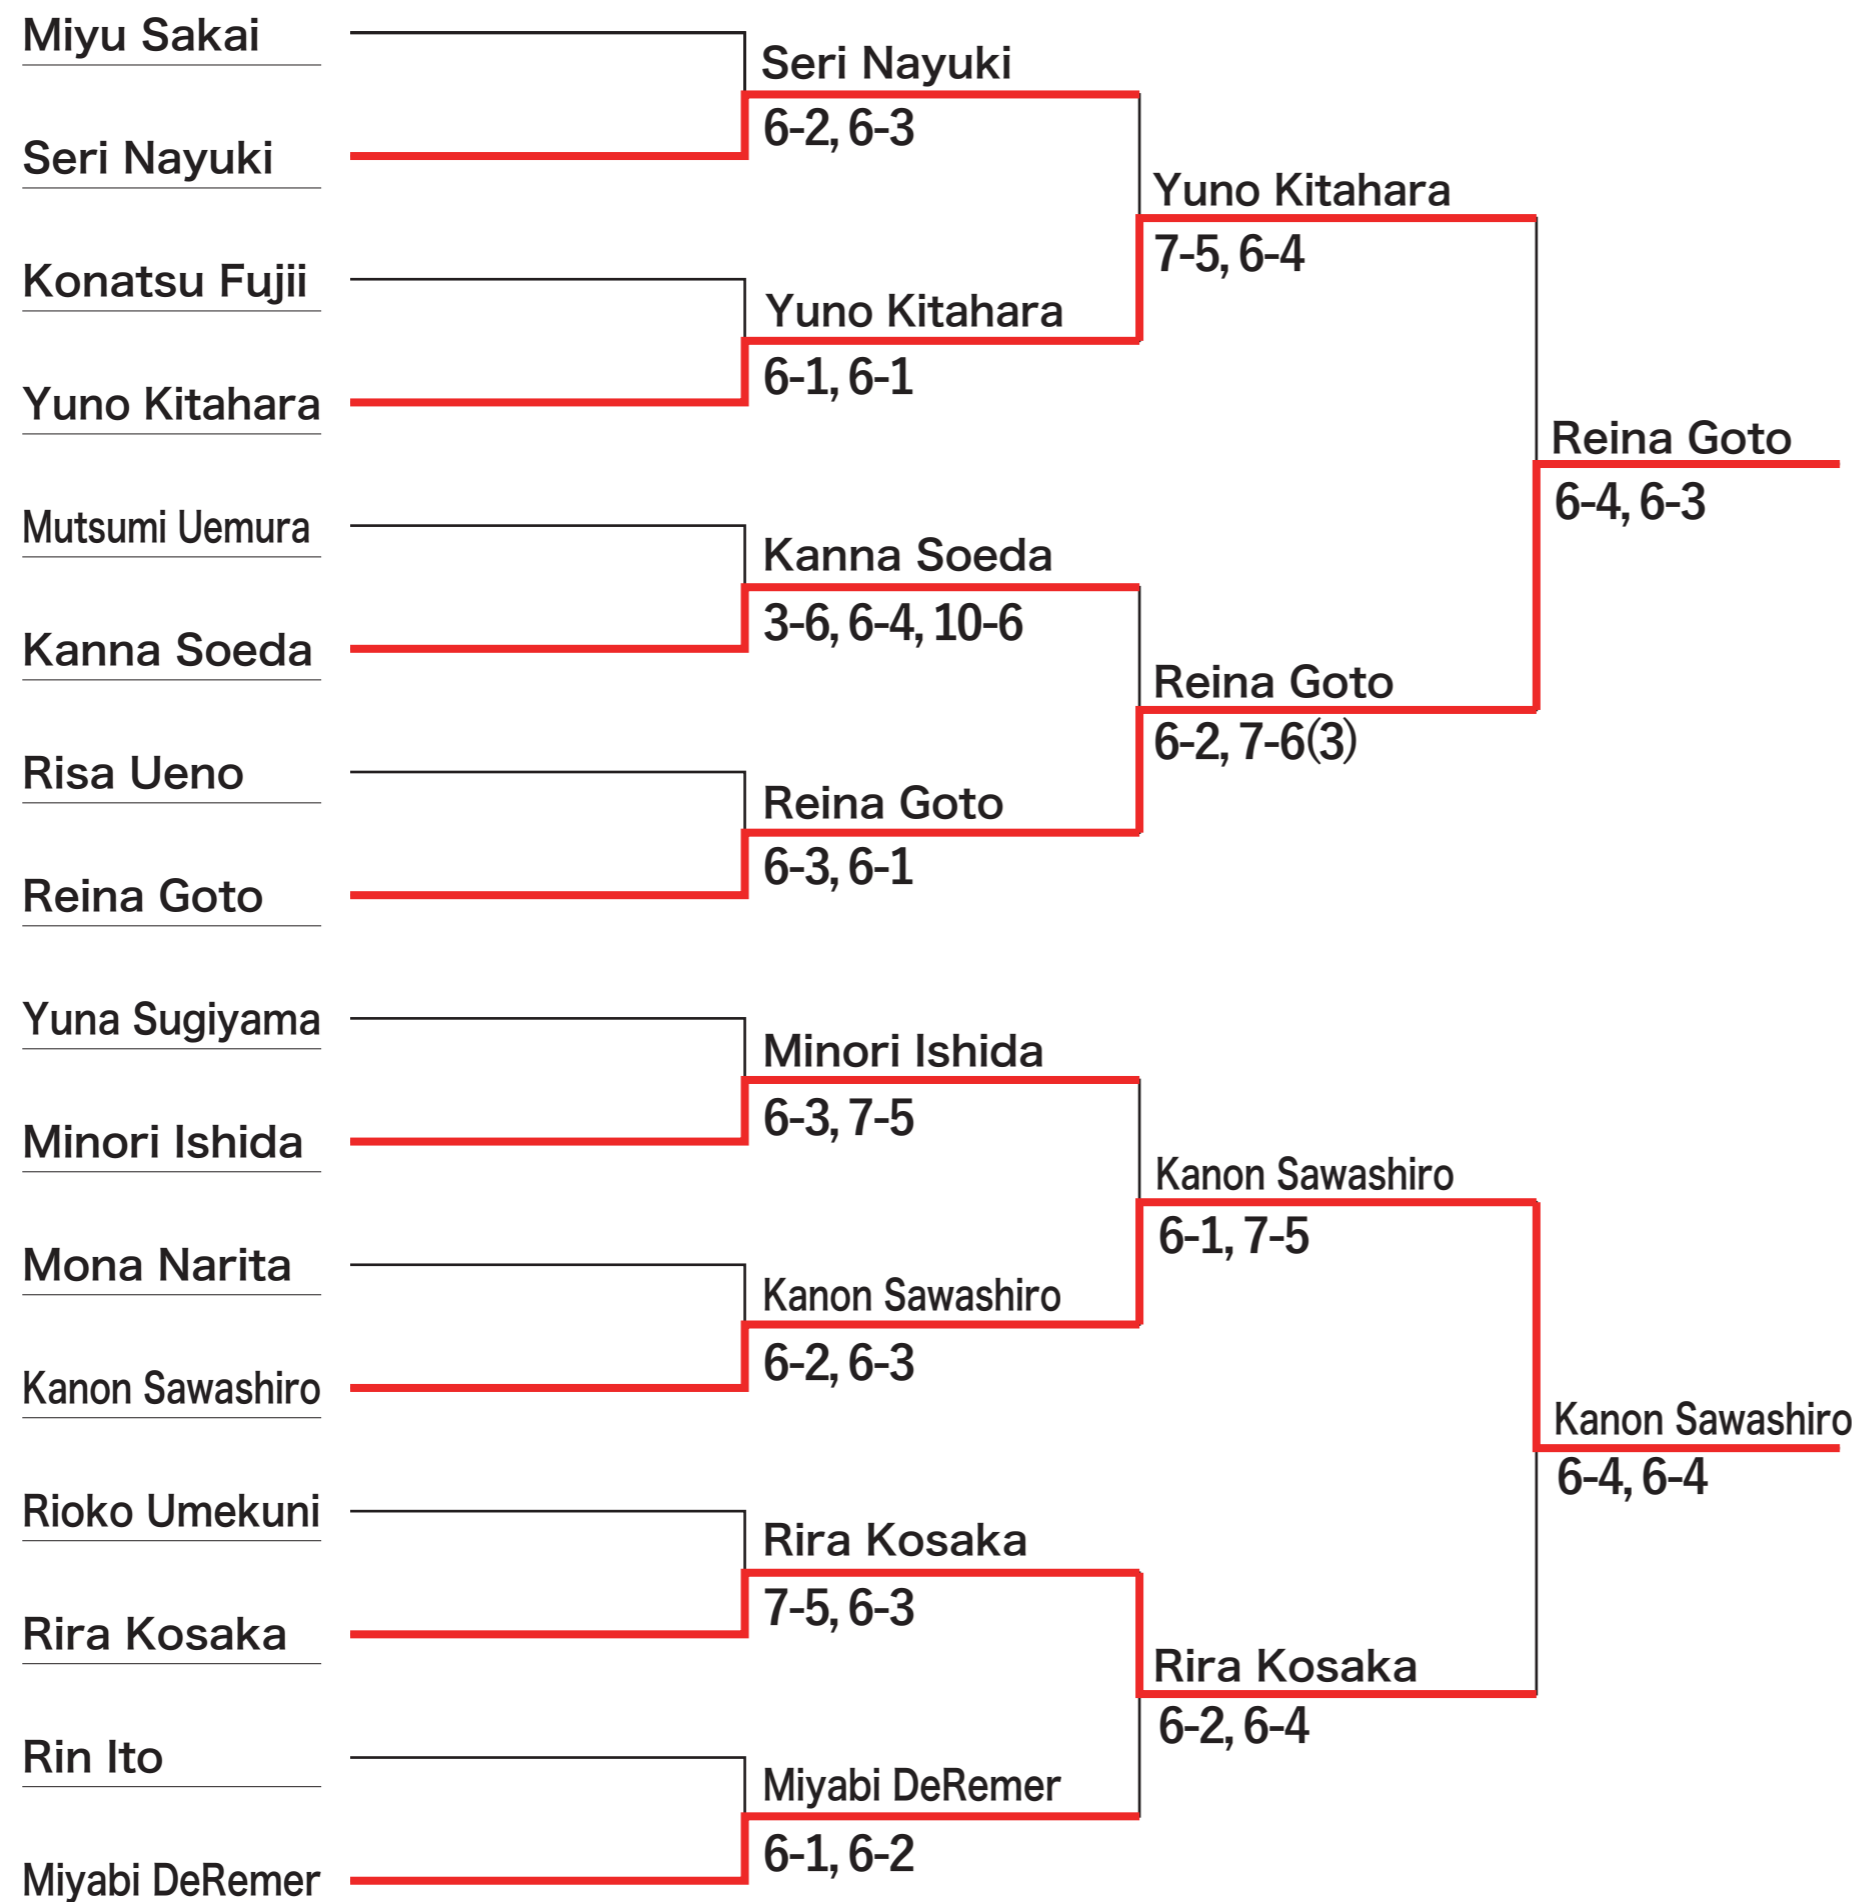

大東建託 オープン 2023 W15 福井 ワイルドカード選手権

1、2位選手

※本戦ワイルドカード獲得選手

Reina Goto
Kanon Sawashiro

3、4位選手

※予選ワイルドカード獲得選手

Yuno Kitahara
Rira Kosaka

5、6位決定戦

※勝者は予選ワイルドカードを獲得

Seri Nayuki
Seri Nayuki
7-6(3), 6-2

Minori Ishida
Minori Ishida
6-4, 7-5