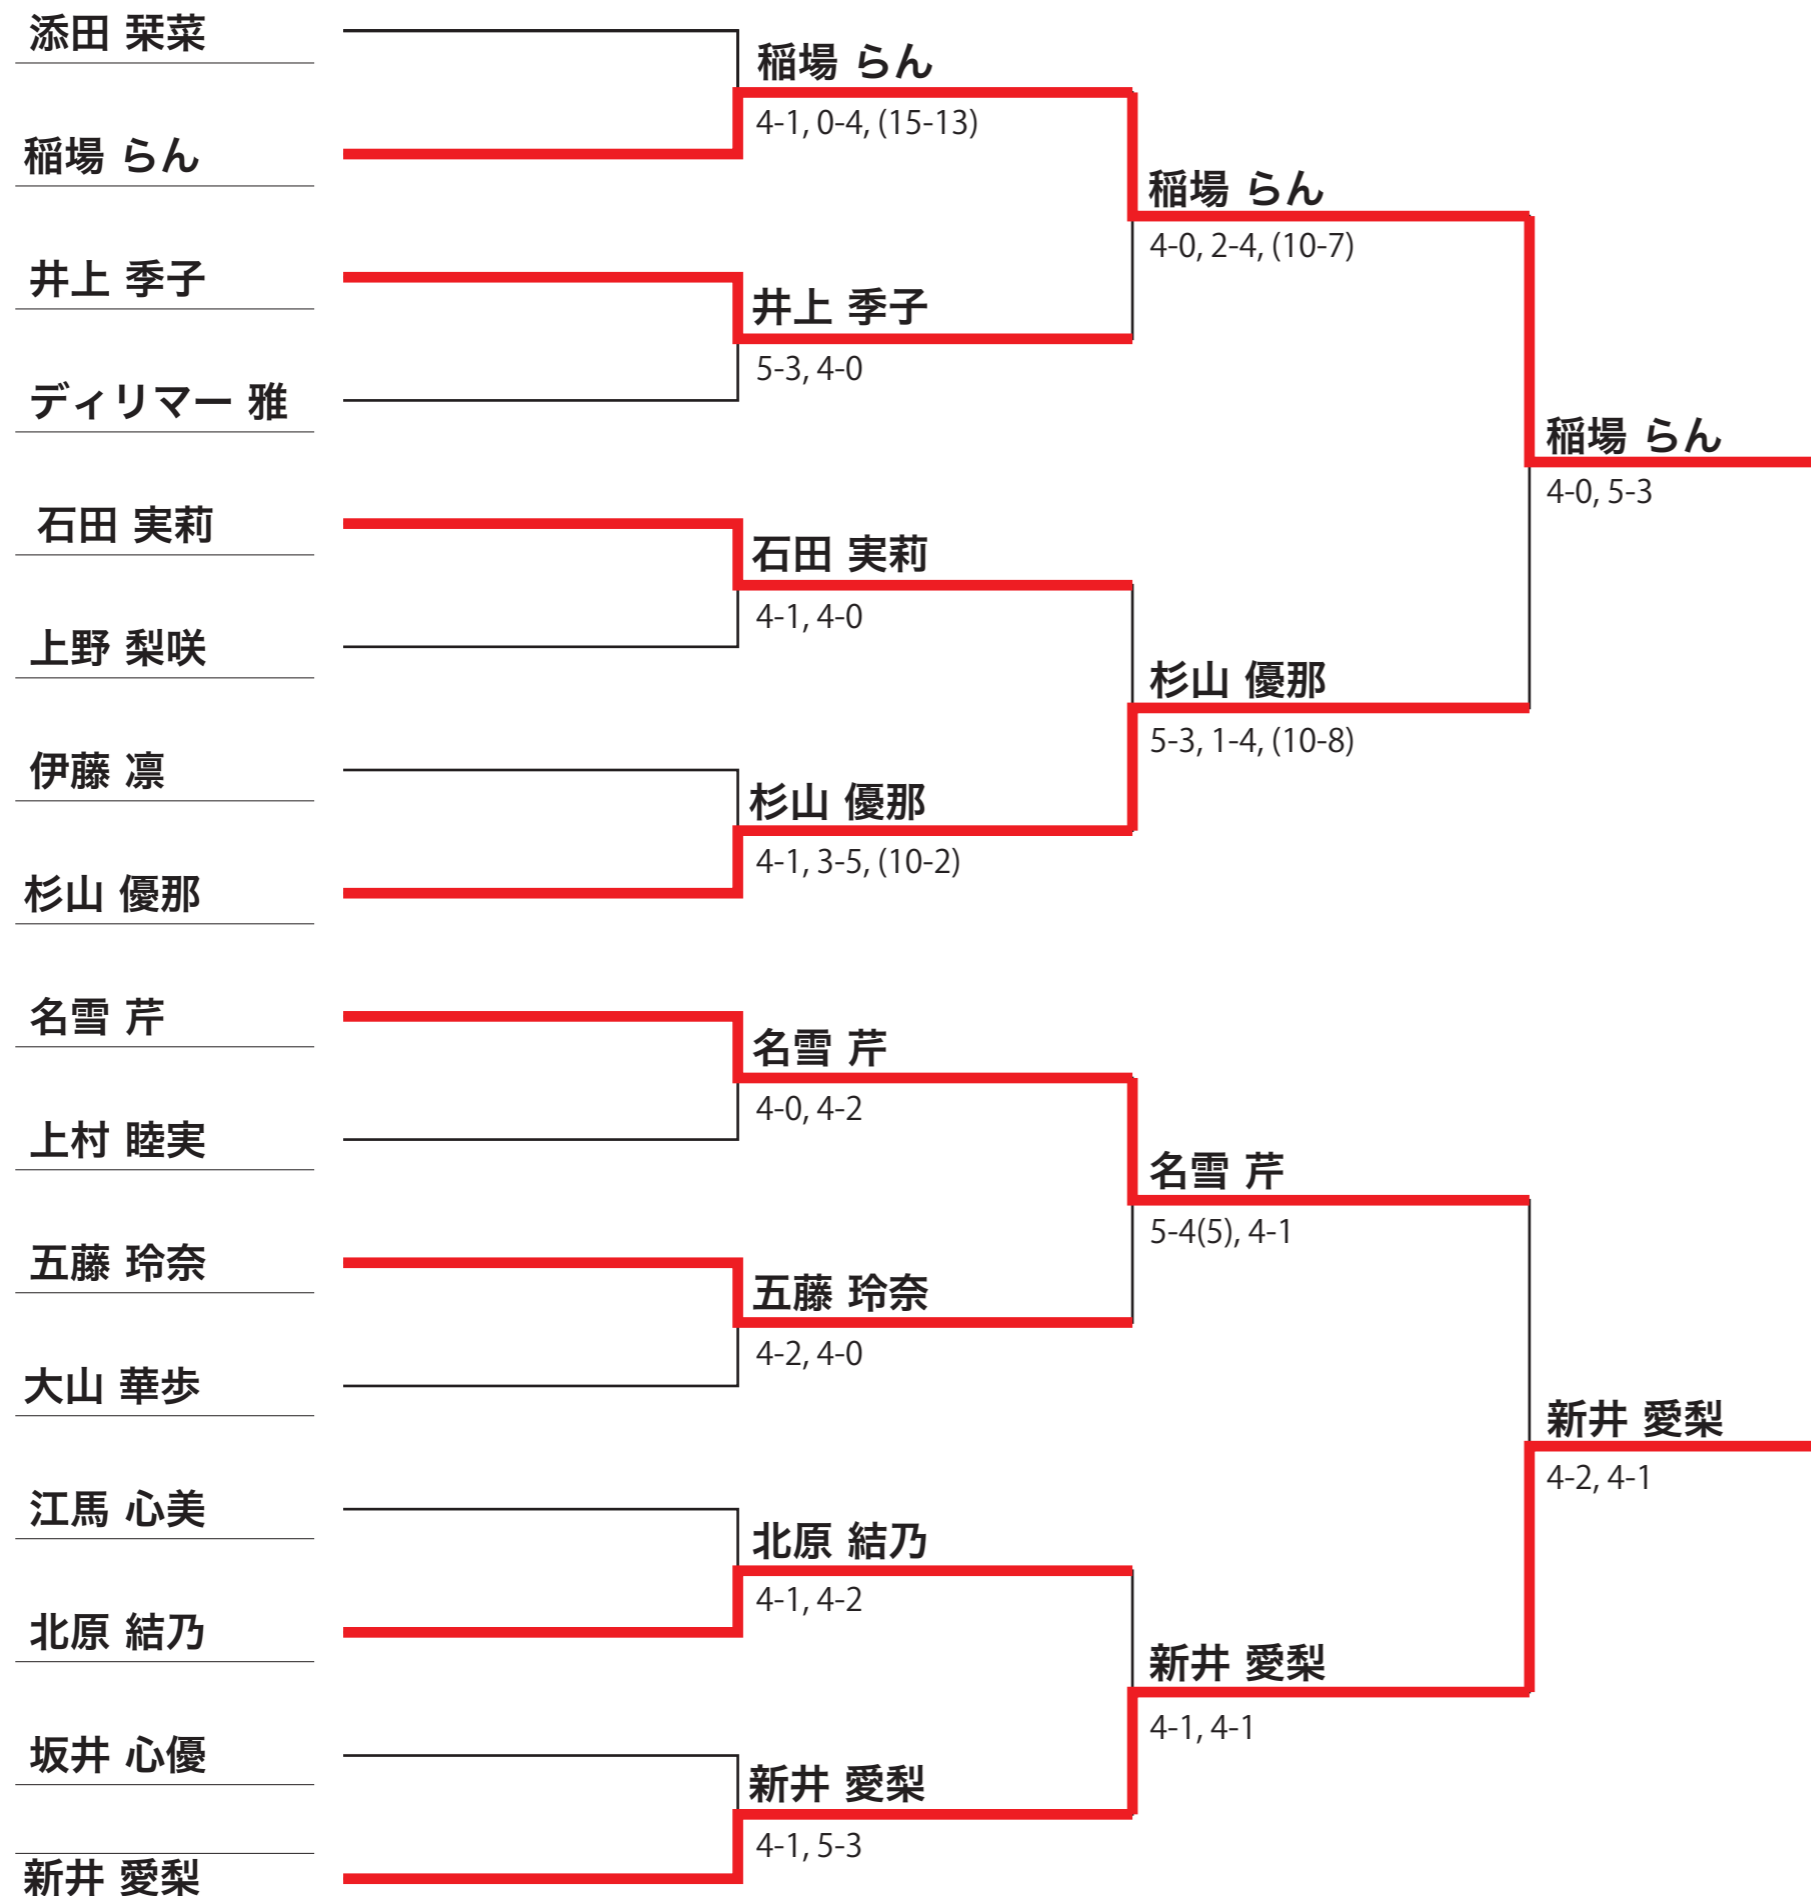

# 大東建託 オープン 2023 ワイルドカード選手権

## 1、2位選手

※本戦ワイルドカード獲得選手

稲場 らん  
新井 愛梨

## 3、4位選手

※予選ワイルドカード獲得選手

杉山 優那  
名雪 芹