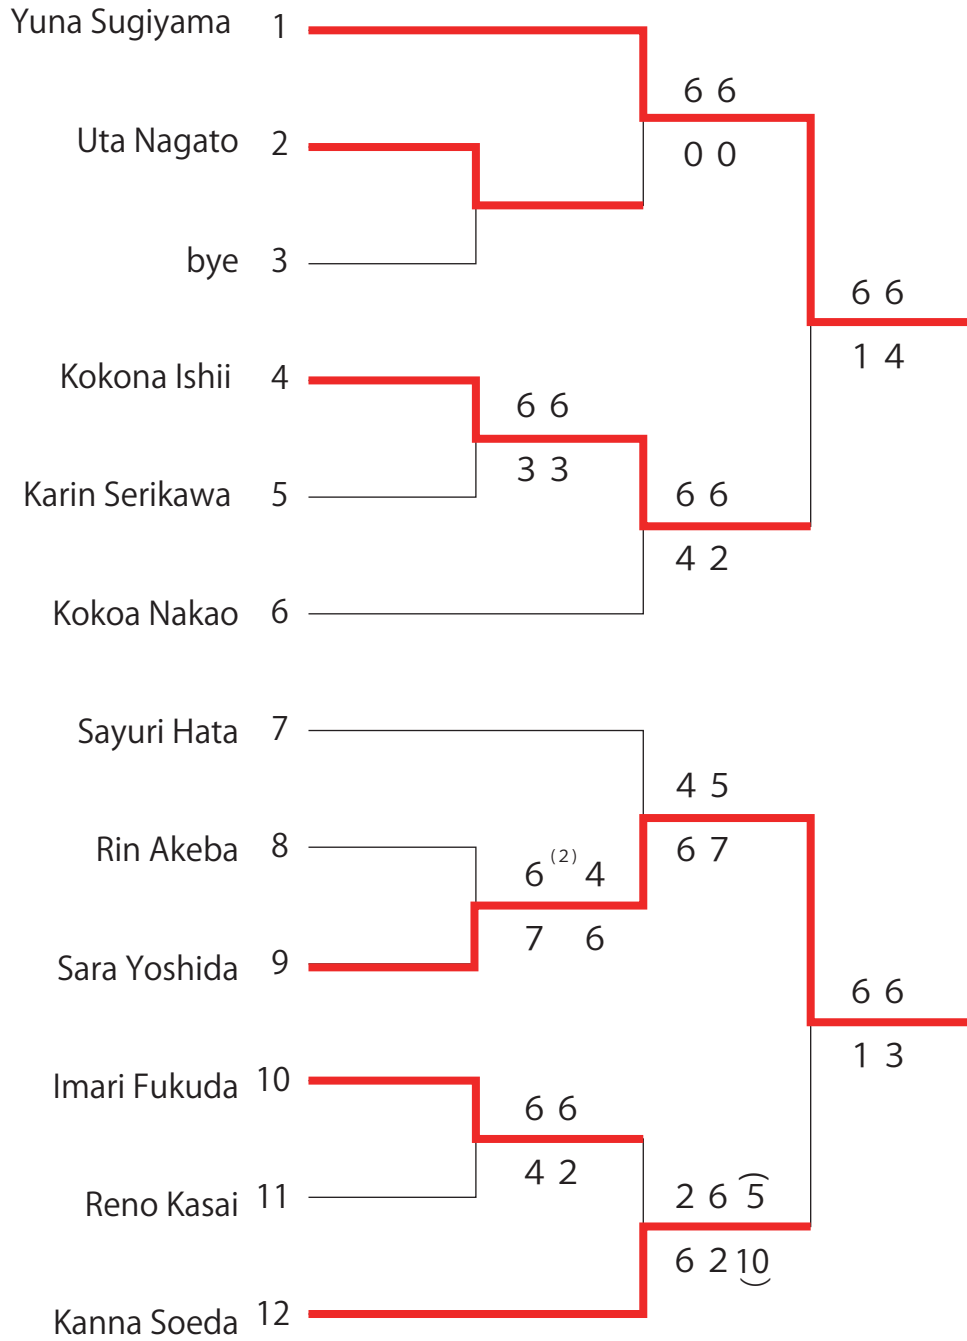

## 東京大会 Wild Card 選手権 ドロー

### 5位-6位 決定戦

Uta Nagato	2 0
Kokoa Nakao	6 6
Sayuri Hata	6 6
Imari Fukuda	2 3

### 9-11位決定戦

	R.Akeba	K.Serikawa	R.Kasai
R.Akeba		<b>6-1, 6-2</b>	<b>6-1, 6-3</b>
K.Serikawa	<b>1-6, 2-6</b>		<b>6-3, 6-0</b>
R.Kasai	<b>1-6, 3-6</b>	<b>3-6, 0-6</b>	

本戦ワイルドカード獲得選手

Yuna Sugiyama

Sara Yoshida