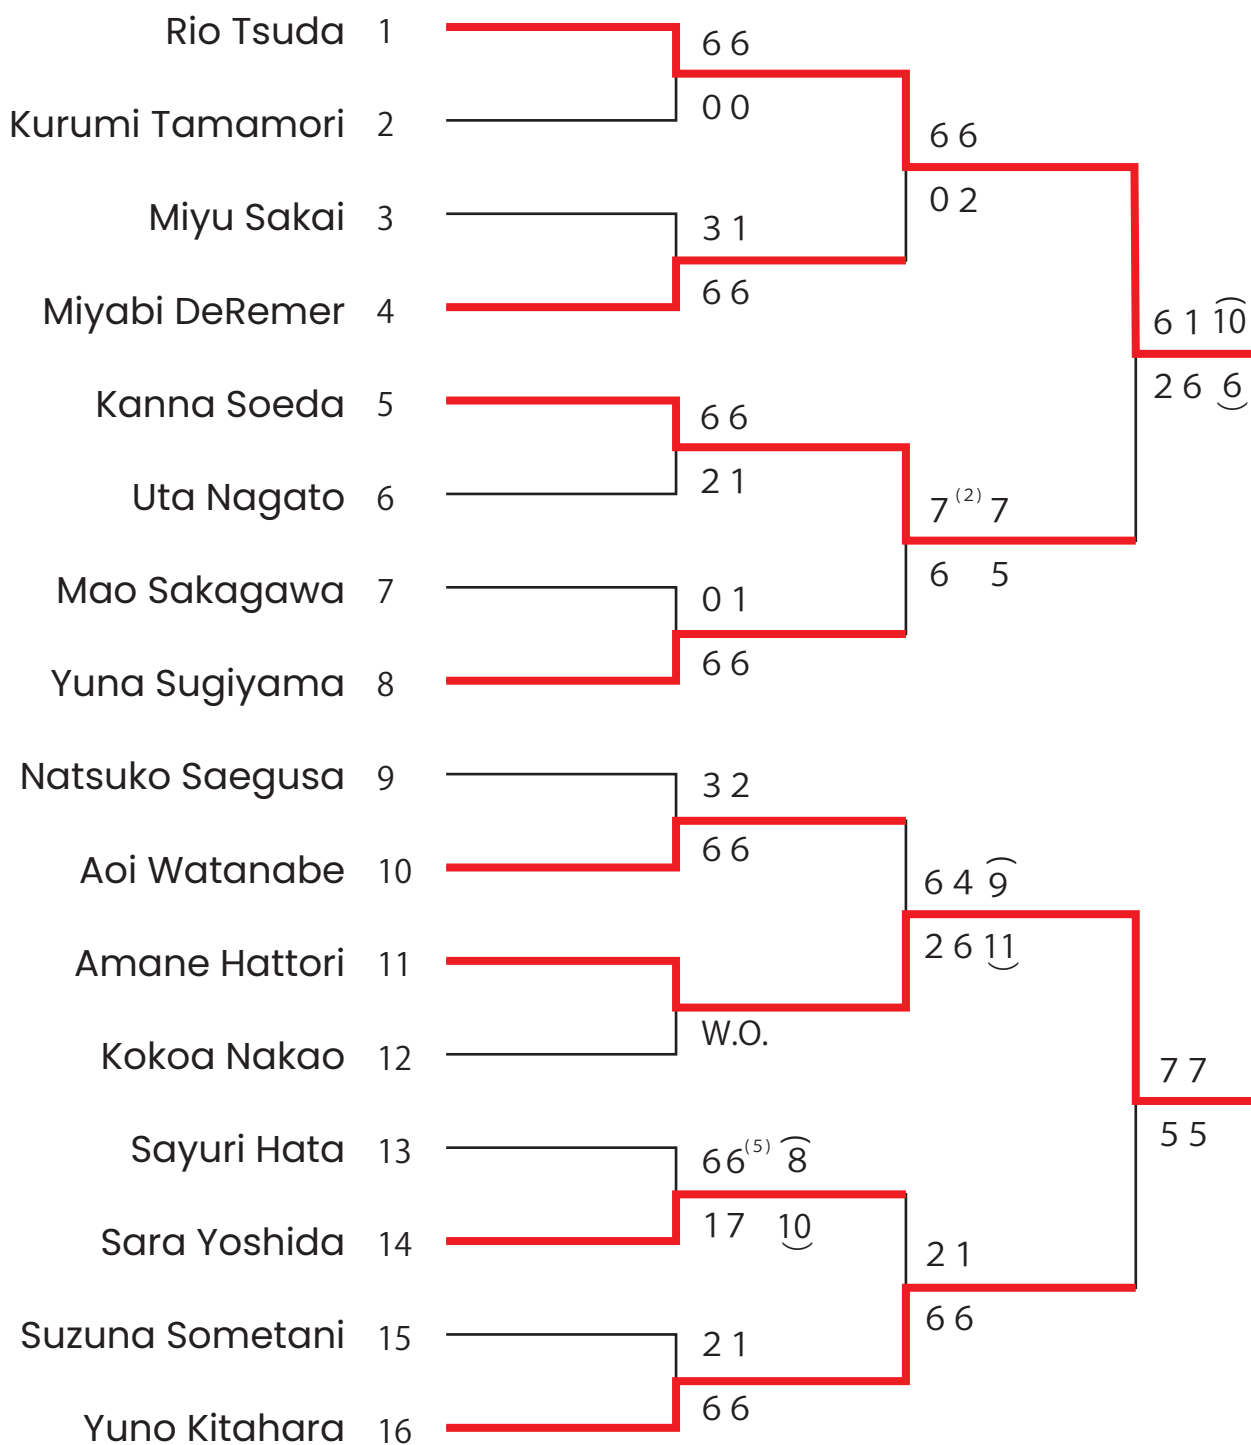

# 福井大会 Wild Card 選手権 ドロー

(最終結果)

### 5-8位 順位決定戦

	A.Watanabe	S.Yoshida	Y.Sugiyama	M. DeRemer
A.Watanabe		8-5	8-5	8-1
S.Yoshida	5-8		8-2	8-6
Y.Sugiyama	5-8	2-8		8-6
M. DeRemer	1-8	6-8	6-8	

本戦 WC 獲得選手 : • **Rio Tsuda**  
• **Amane Hattori**